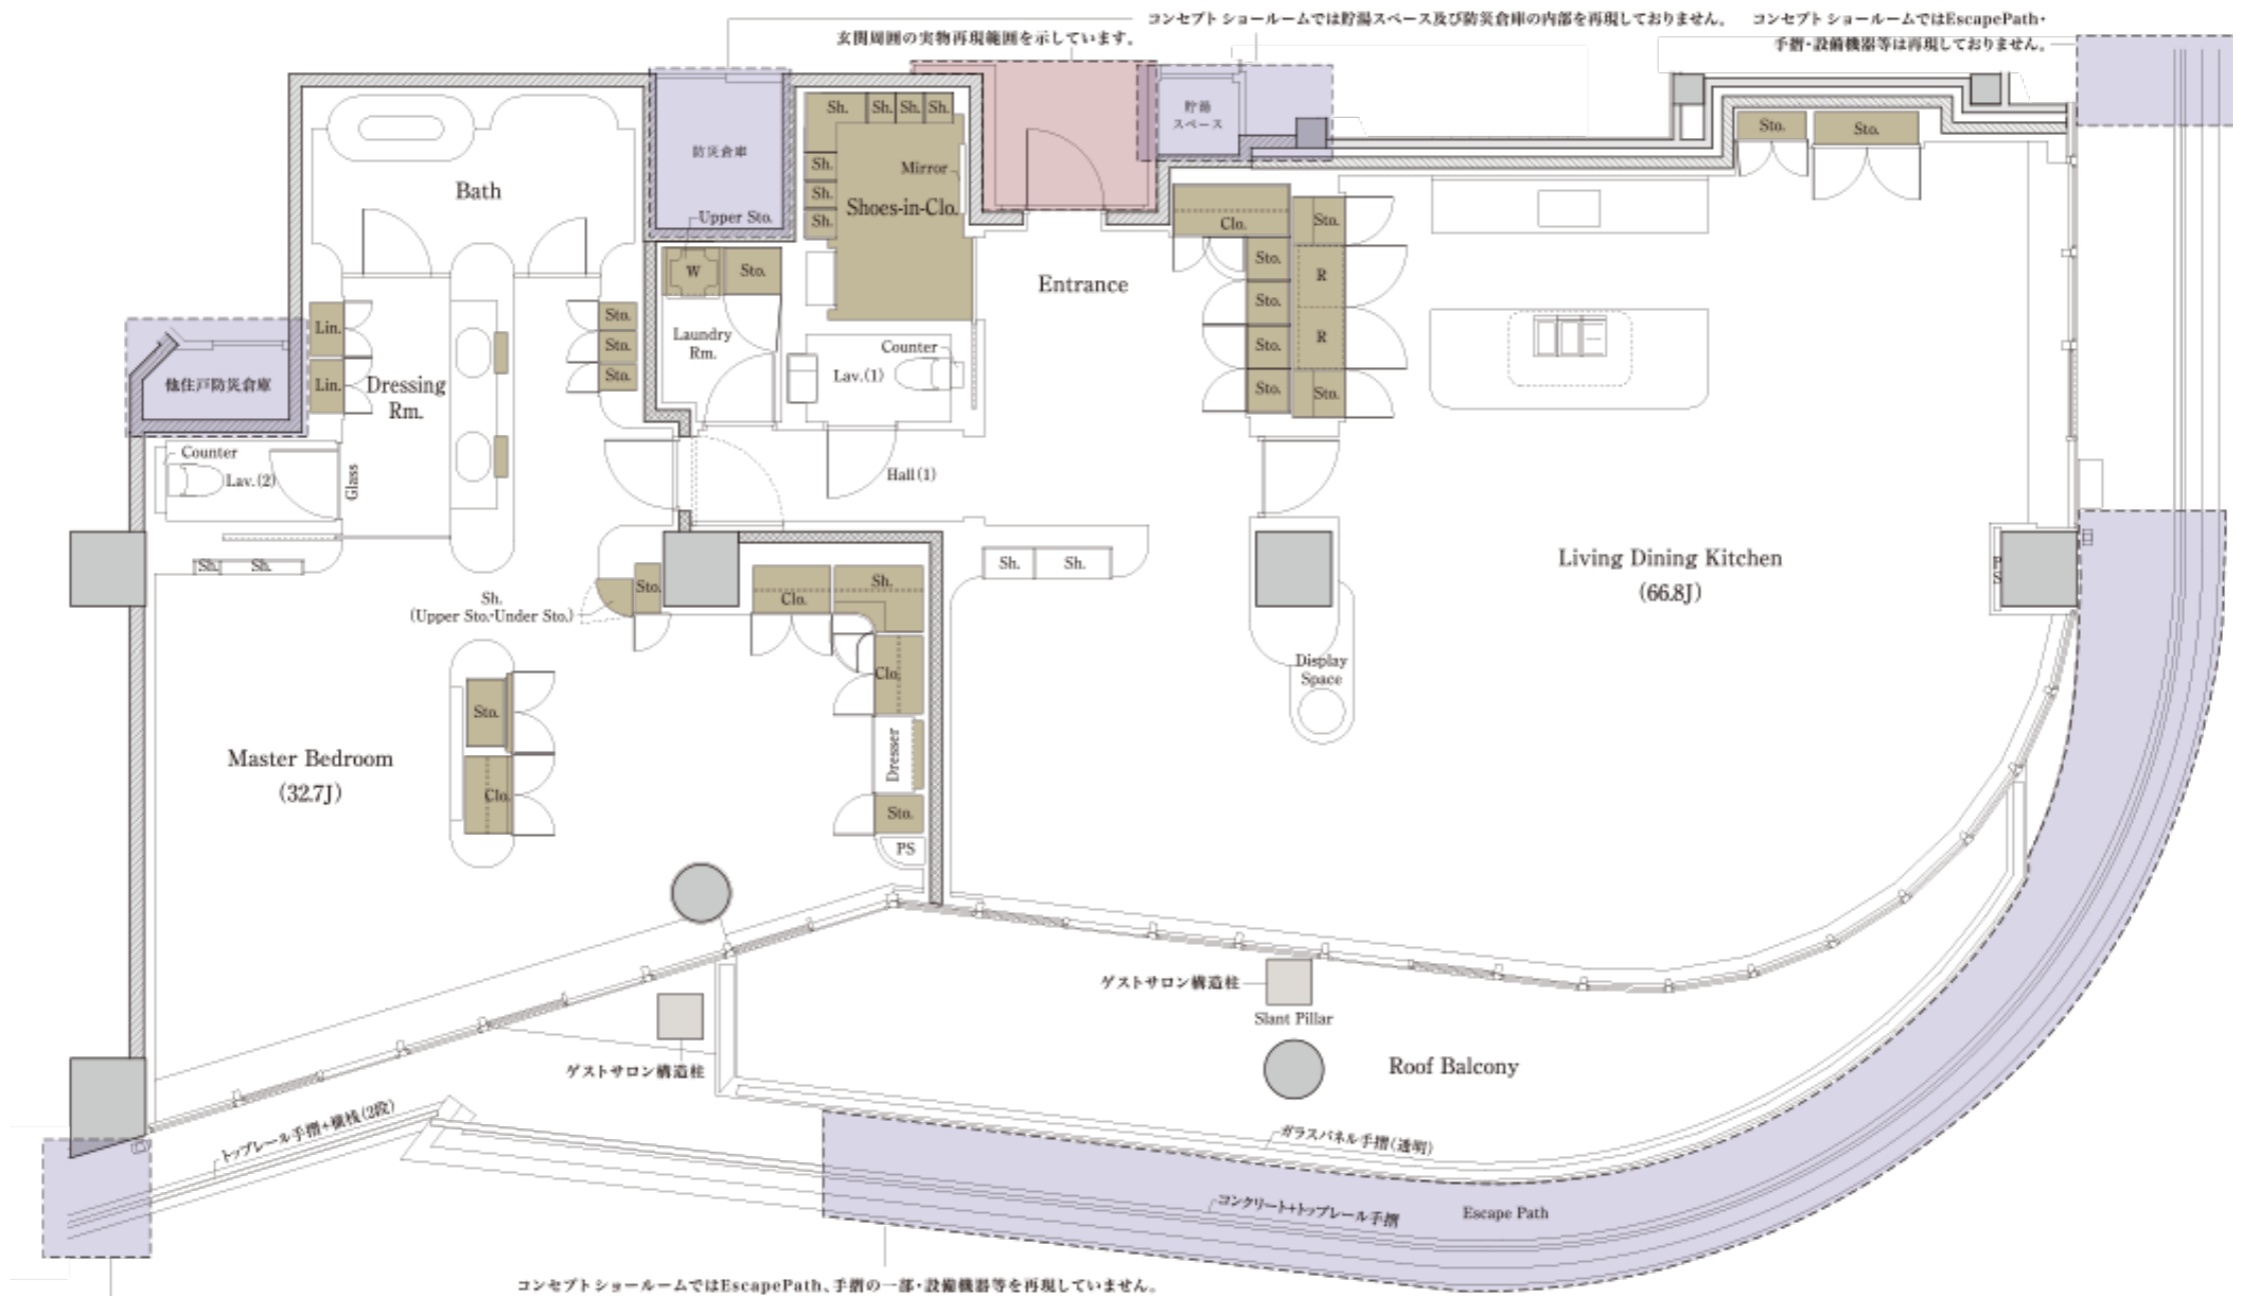

S-236A type

CONCEPT SHOW ROOM

コンセプトショールーム47階

1LDK+SIC

[専有面積] 236.06㎡ (約71.40 坪) [ルーフバルコニー面積] 33.92㎡ (約10.26 坪) [防災倉庫面積] 3.23㎡ (約0.97 坪)

SIC…シューズインクローゼット ■ …収納範囲