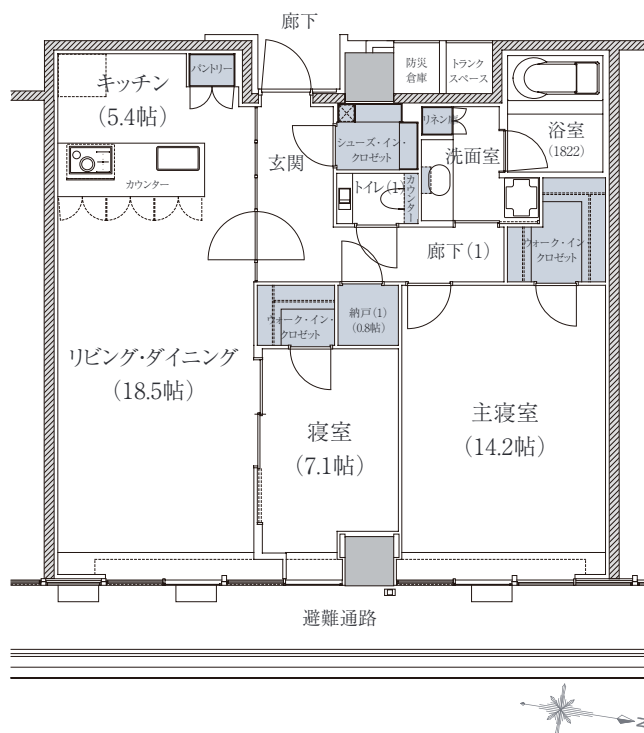

S - 103A type

3LDK+2WIC+SIC+N

専有面積 / 103.62m² 防災倉庫面積 / 1.41m²

WIC:ウォーク・イン・クロゼット SIC:シューズ・イン・クロゼット N:納戸 ■ 収納

※間取り図は計画中の図面を基に制作したもので内容は変更になる場合がございます。また、縮尺には誤差が生じるため、実際の寸法とは異なります。詳細はは図面集をご確認ください。