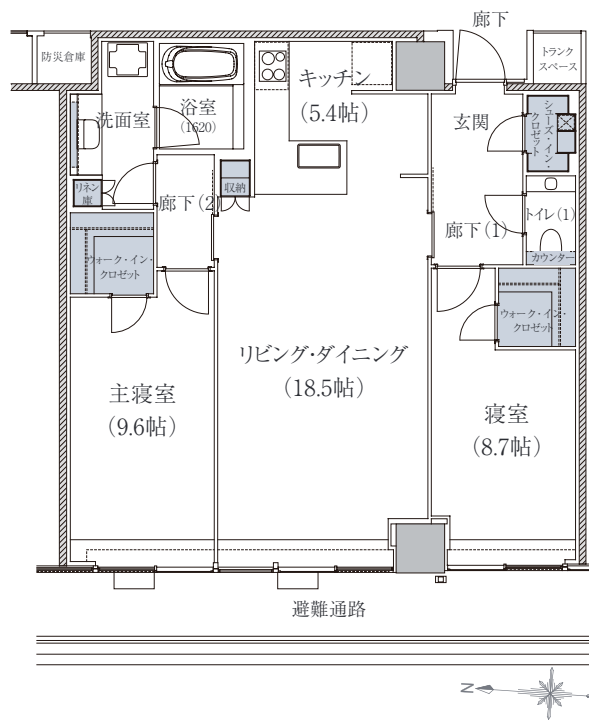

P-96A type

2LDK+2WIC+SIC

専有面積 / 96.30m² 防災倉庫面積 / 1.15m²

WIC:ウォーク・イン・クロゼット SIC:シューズ・イン・クロゼット 収納