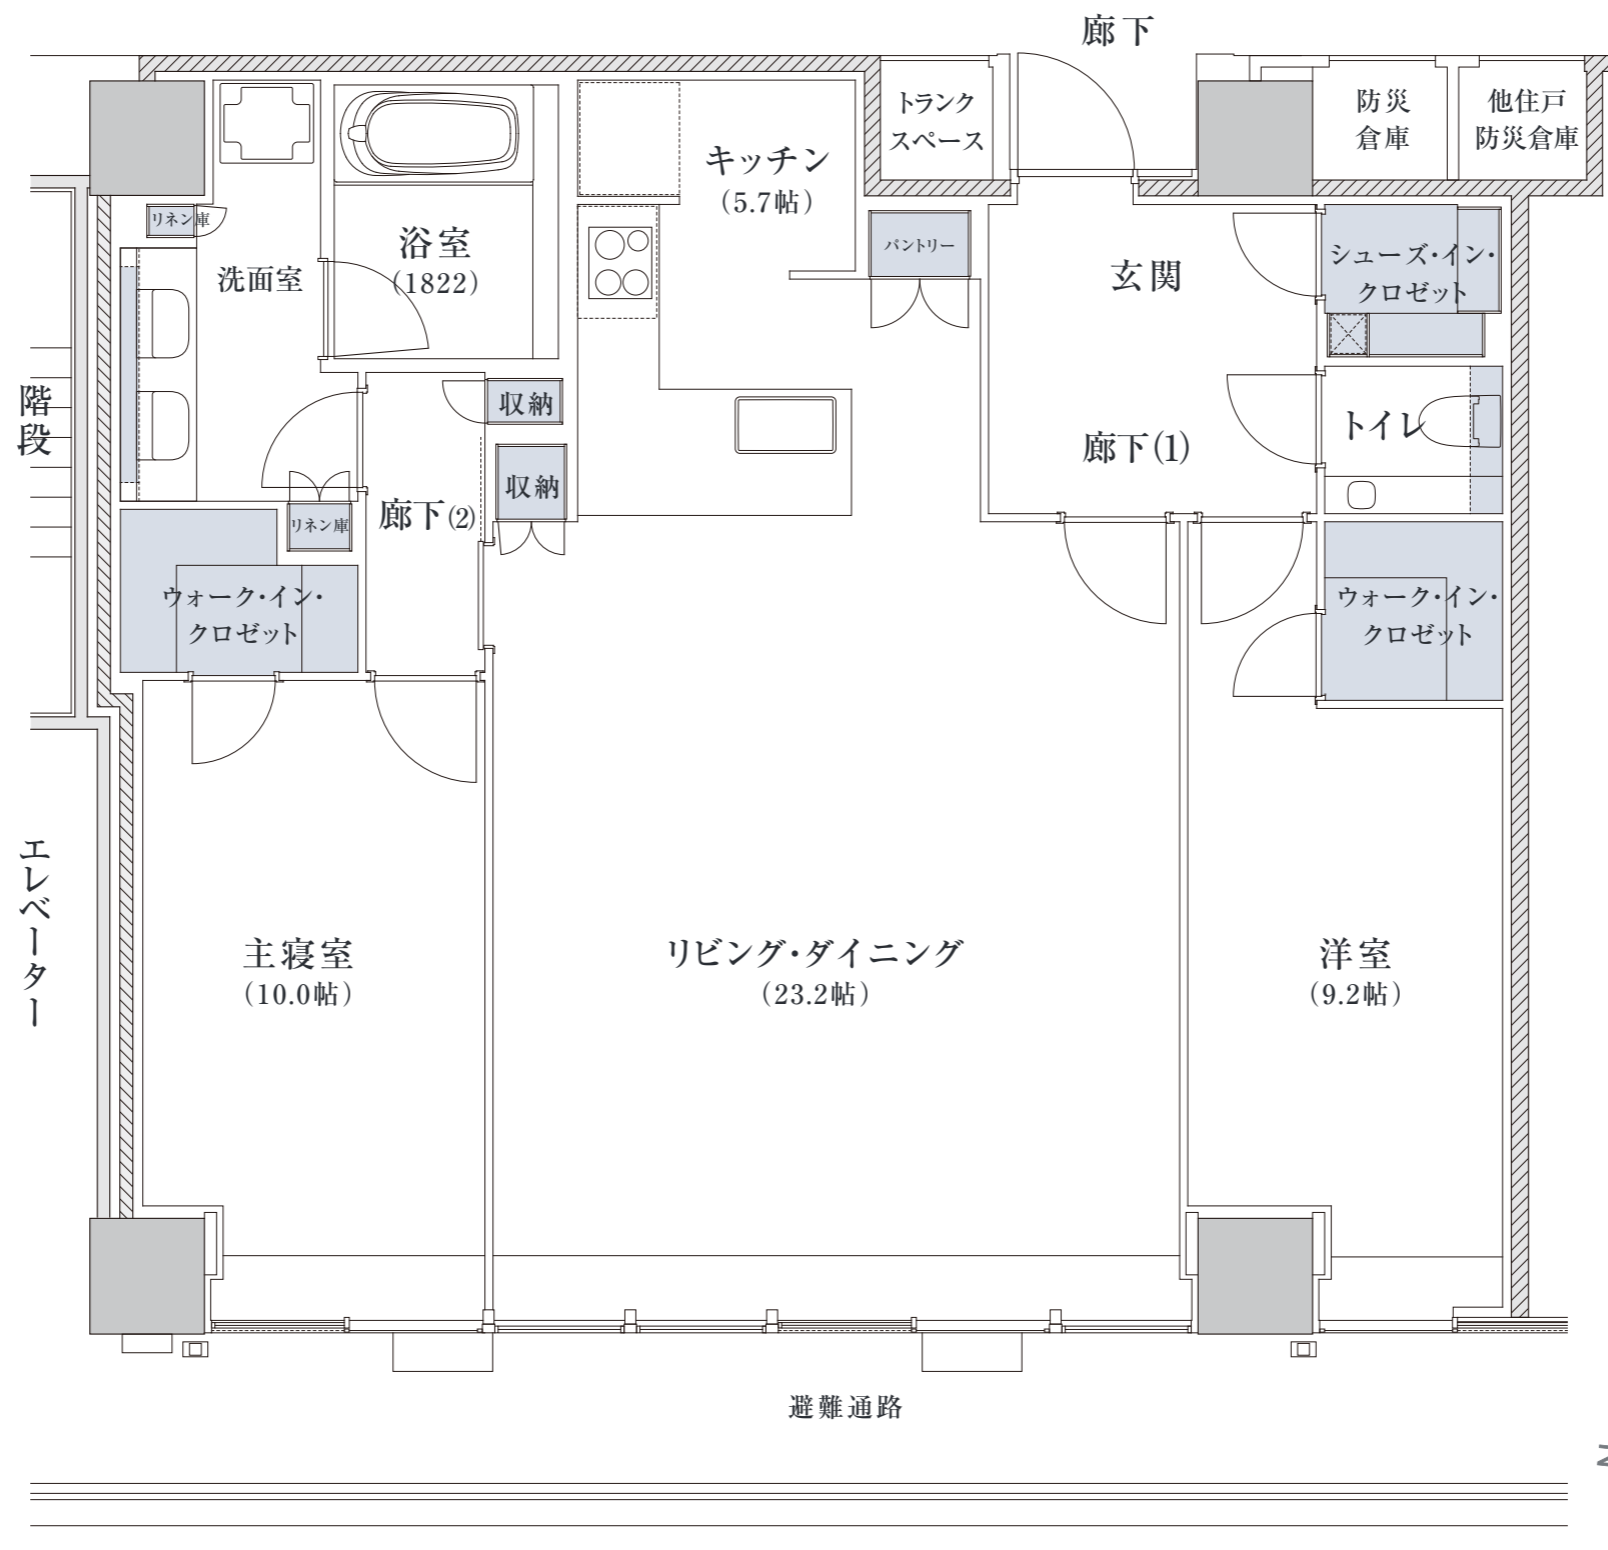

P-110A type

2LDK+2WIC+SIC

専有面積 **110.70m²**

防災倉庫面積 / 0.88m²

■ 収納