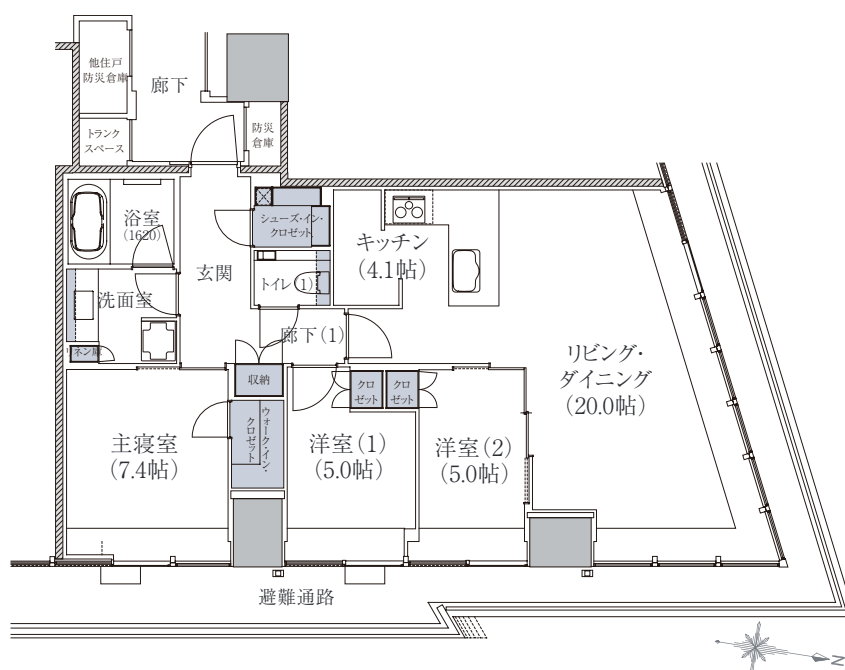

O-91A type

3LDK+WIC+SIC

専有面積 / 91.69m² 防災倉庫面積 / 1.34m²

WIC:ウォーク・イン・クロゼット SIC:シューズ・イン・クロゼット 収納