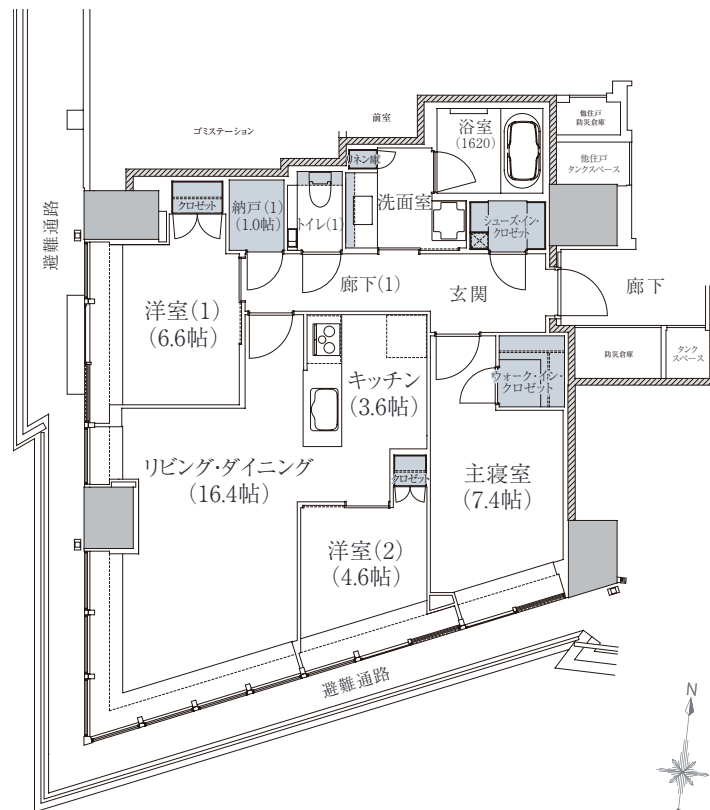

# O-88A type

## 3LDK+WIC+SIC+N

専有面積 / 88.40m<sup>2</sup> 防災倉庫面積 / 1.75m<sup>2</sup>

WIC:ウォーク・イン・クロゼット SIC:シューズ・イン・クロゼット N:納戸 収納

※間取り図は計画中の図面を基に制作したもので内容に変更になる場合がございます。また、縮尺には誤差が生じるため、実際の寸法とは異なります。詳細は図面集をご確認ください。