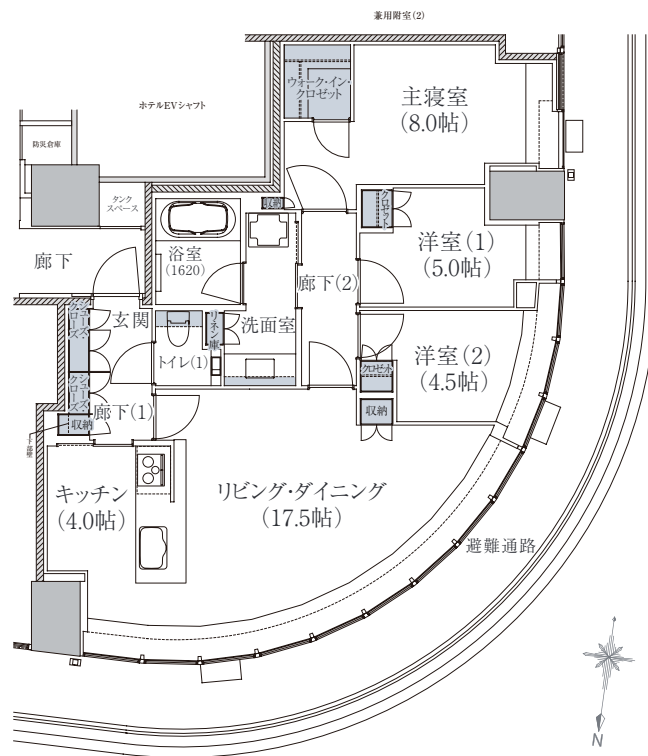

O-87A type

3LDK+WIC

専有面積 / 87.18m² 防災倉庫面積 / 1.29m²

WIC:ウォーク・イン・クロゼット ■ 収納

※間取り図は計画中の図面を基に制作したもので内容に変更になる場合がございます。また、縮尺には誤差が生じるため、実際の寸法とは異なります。詳細は図面集をご確認ください。