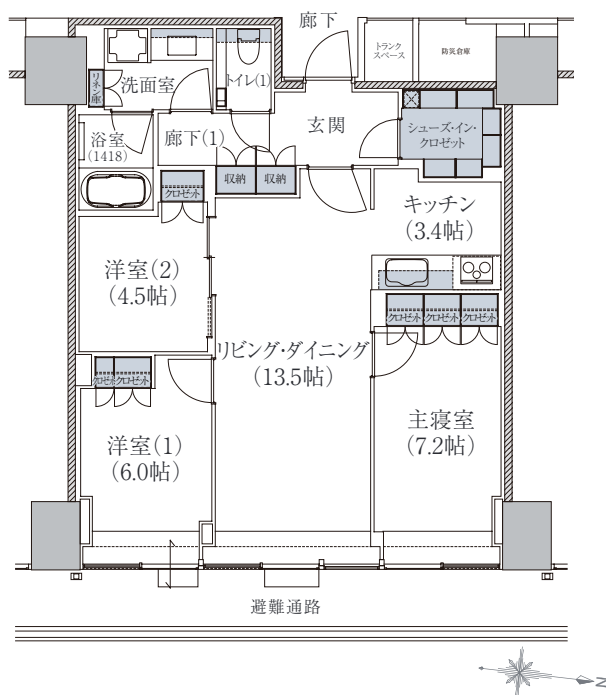

# O-79A type

## 3LDK+SIC

専有面積 / 79.75m<sup>2</sup> 防災倉庫面積 / 2.45m<sup>2</sup>

SIC:シューズ・イン・クロゼット 収納