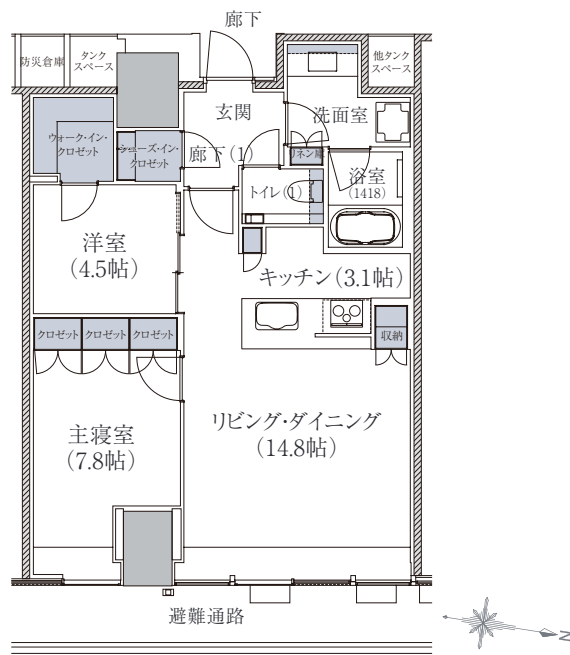

# O-70B type

## 2LDK+WIC+SIC

専有面積 / **70.67** m<sup>2</sup> 防災倉庫面積 / 0.92 m<sup>2</sup>

WIC:ウォーク・イン・クローゼット SIC:シューズ・イン・クローゼット 収納