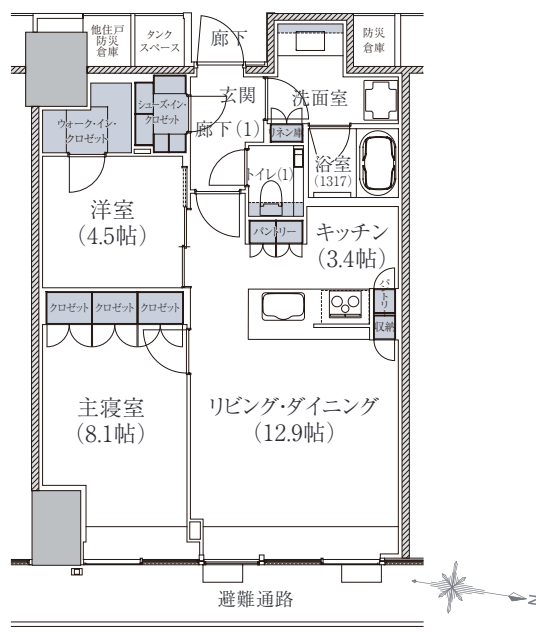

O-66A type

2LDK+WIC+SIC

専有面積 / 66.60m² 防災倉庫面積 / 0.90m²

WIC:ウォーク・イン・クロゼット SIC:シューズ・イン・クロゼット 収納