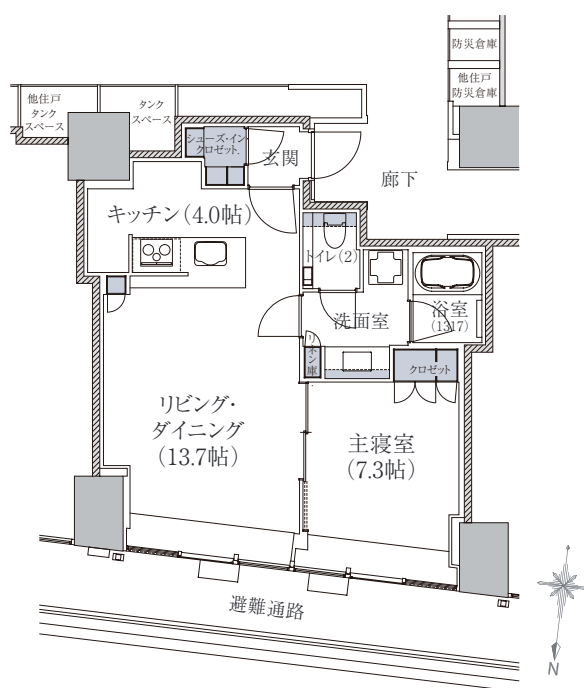

# O-53B type

## 1LDK+SIC

専有面積 / 53.54m<sup>2</sup> 防災倉庫面積 / 0.71m<sup>2</sup>

SIC:シューズ・イン・クロゼット ■ 収納