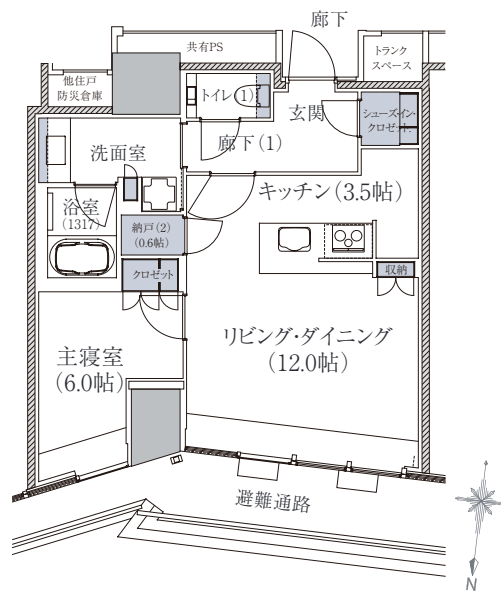

O-53A type

1LDK+SIC+N

専有面積 / 53.47 m² 防災倉庫面積 / 0.81 m²

SIC:シューズ・イン・クロゼット N:納戸 収納