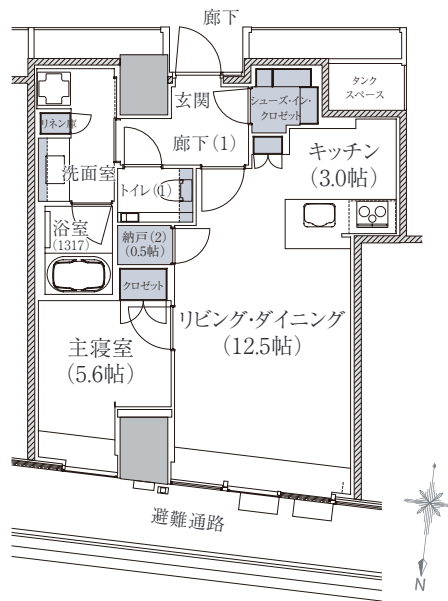

O-52A type

1LDK+SIC+N

専有面積 / 52.30m² 防災倉庫面積 / 0.71m²

SIC:シューズ・イン・クロゼット N:納戸 収納

※間取り図は計画中の図面を基に制作したもので内容に変更になる場合がございます。また、縮尺には誤差が生じるため、実際の寸法とは異なります。詳細は図面集をご確認ください。