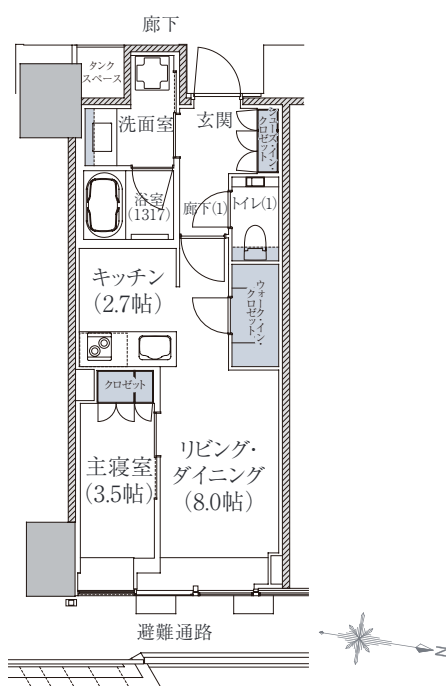

# O-38A type

## 1LDK+WIC

専有面積 / 38.71m<sup>2</sup> 防災倉庫面積 / 0.97m<sup>2</sup>

WIC: ウォーク・イン・クロゼット 収納