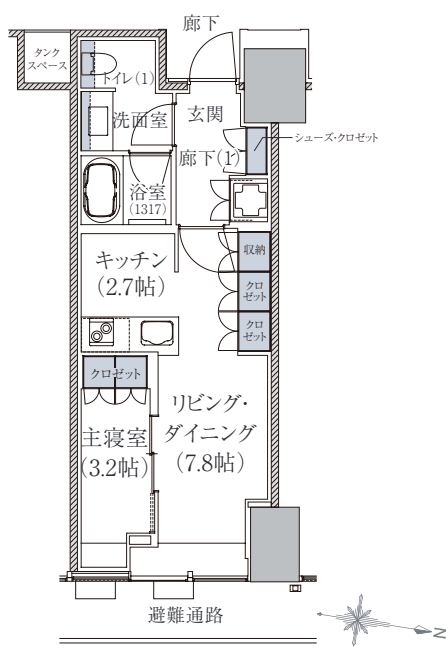

O-37A type

1LDK

専有面積 / 37.01m² 防災倉庫面積 / 0.92m²

■ 収納