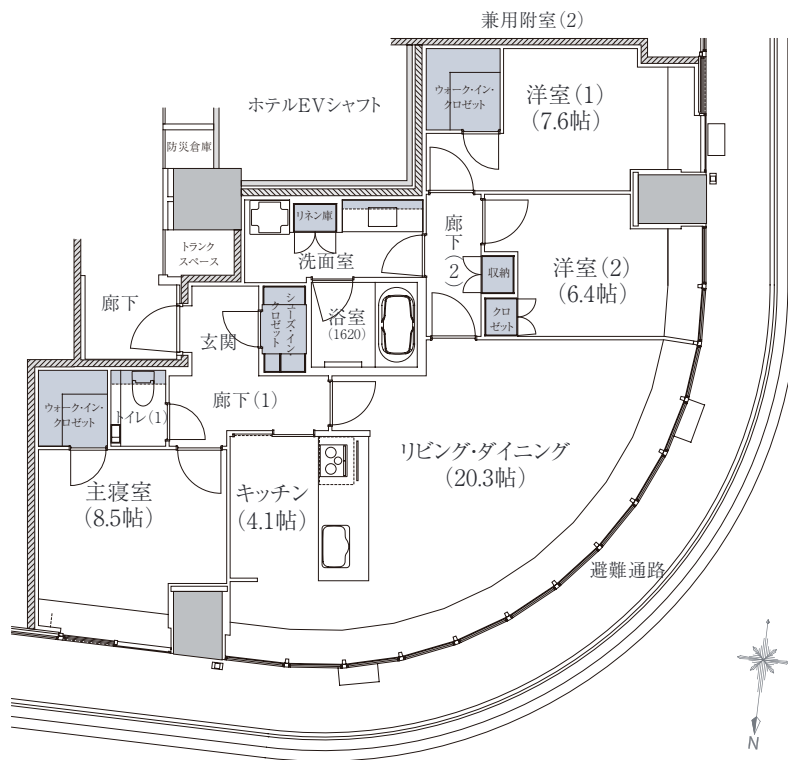

# O-105A type

3LDK+2WIC+SIC

専有面積 / 105.77 m<sup>2</sup> 防災倉庫面積 / 1.29 m<sup>2</sup>

WIC:ウォーク・イン・クロゼット SIC:シューズ・イン・クロゼット 収納