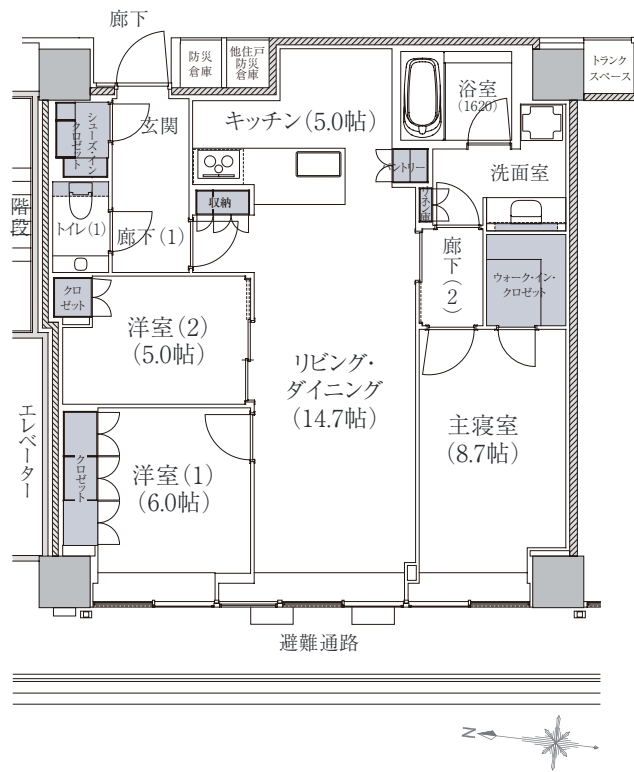

E-93A type

3LDK+WIC+SIC

専有面積 / 93.07㎡ 防災倉庫面積 / 1.88㎡

WIC:ウォーク・イン・クロゼット SIC:シューズ・イン・クロゼット 収納