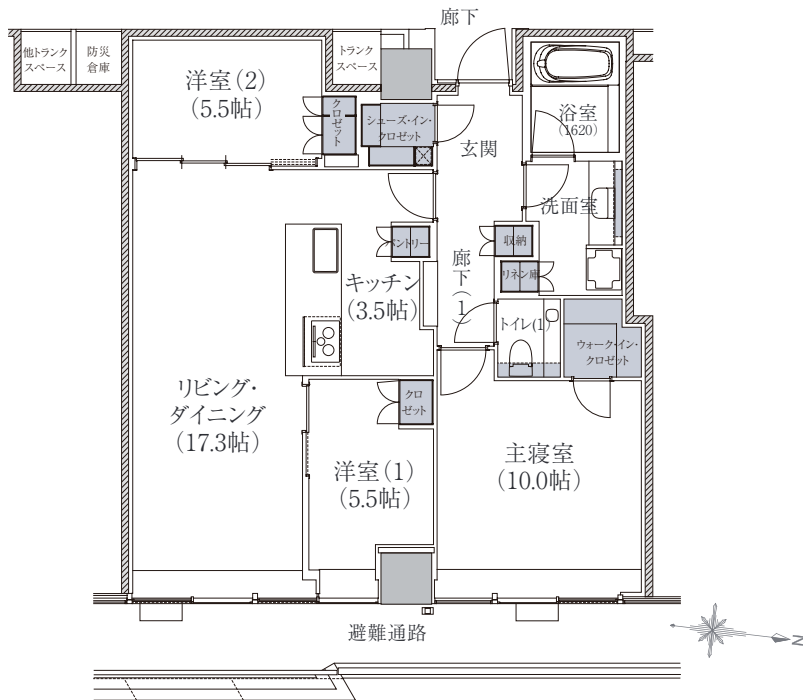

E-92A type

3LDK+WIC+SIC

専有面積 / 92.58m² 防災倉庫面積 / 0.95m²

WIC:ウォーク・イン・クロゼット SIC:シューズ・イン・クロゼット 収納

※間取り図は計画中の図面を基に制作したもので内容は変更になる場合がございます。また、縮尺には誤差が生じるため、実際の寸法とは異なります。詳細は図面集をご確認ください。