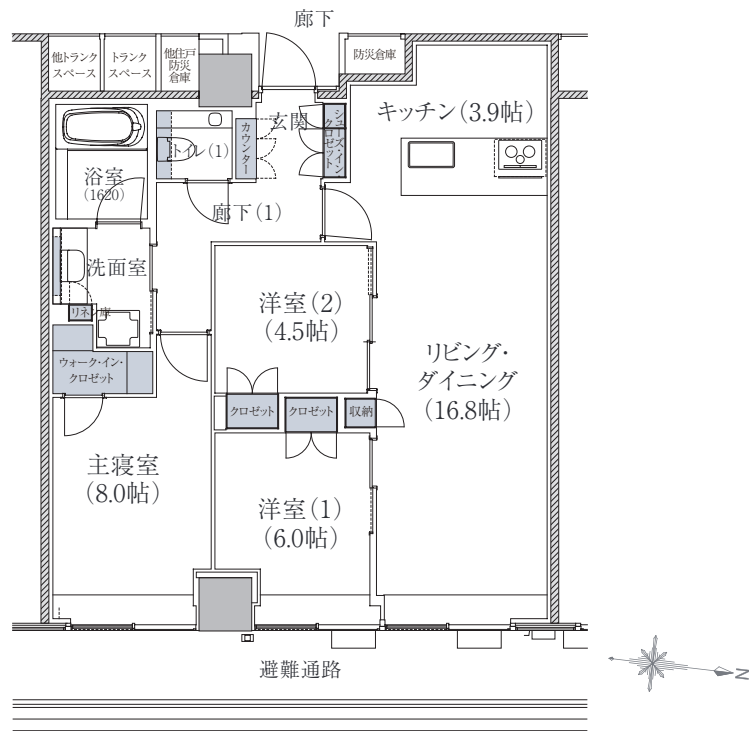

# E-85A type

## 3LDK+WIC

専有面積 / 85.66m<sup>2</sup> 防災倉庫面積 / 0.80m<sup>2</sup>

WIC:ウォーク・イン・クロゼット 収納