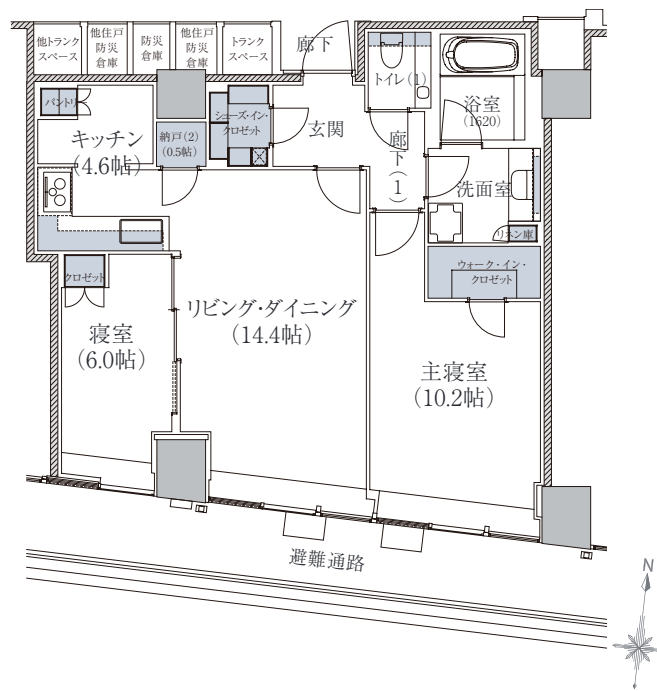

E-81A type

2LDK+WIC+SIC+N

専有面積 / 81.11m² 防災倉庫面積 / 0.80m²

WIC:ウォーク・イン・クロゼット SIC:シューズ・イン・クロゼット N:納戸 ■ 収納

※間取り図は計画中の図面を基に制作したもので内容に変更になる場合がございます。また、縮尺には誤差が生じるため、実際の寸法とは異なります。詳細はは図面集をご確認ください。