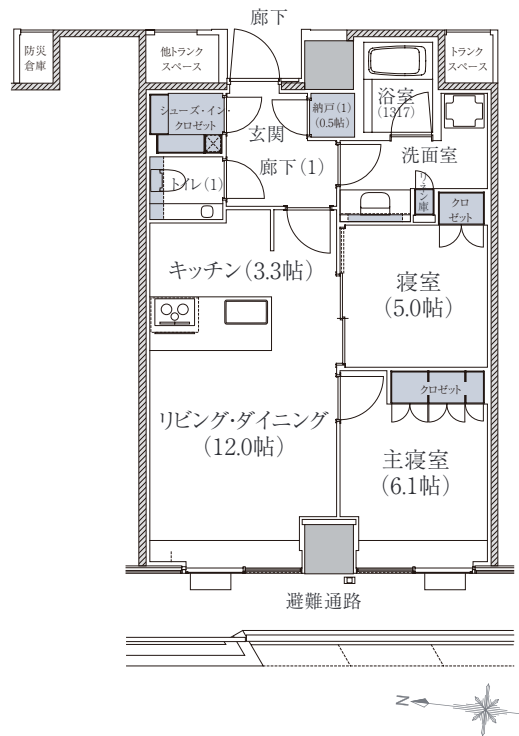

E-62A type

2LDK+SIC+N

専有面積 / 62.57 m² 防災倉庫面積 / 0.70 m²

SIC:シューズ・イン・クローゼット 収納