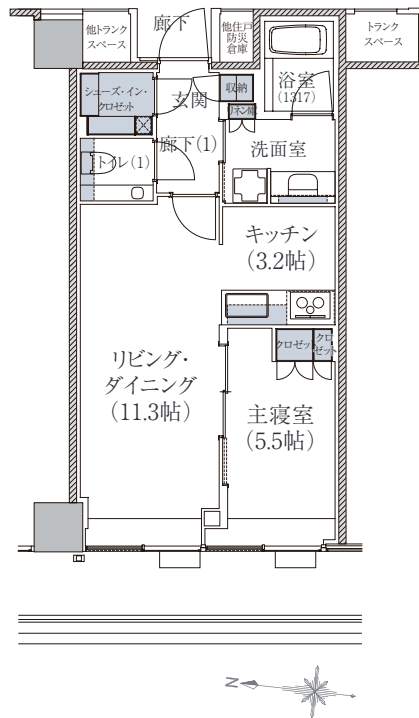

E-48A type

1LDK+SIC

専有面積 / 48.29m² 防災倉庫面積 / 0.78m²

SIC:シューズ・イン・クロゼット 収納