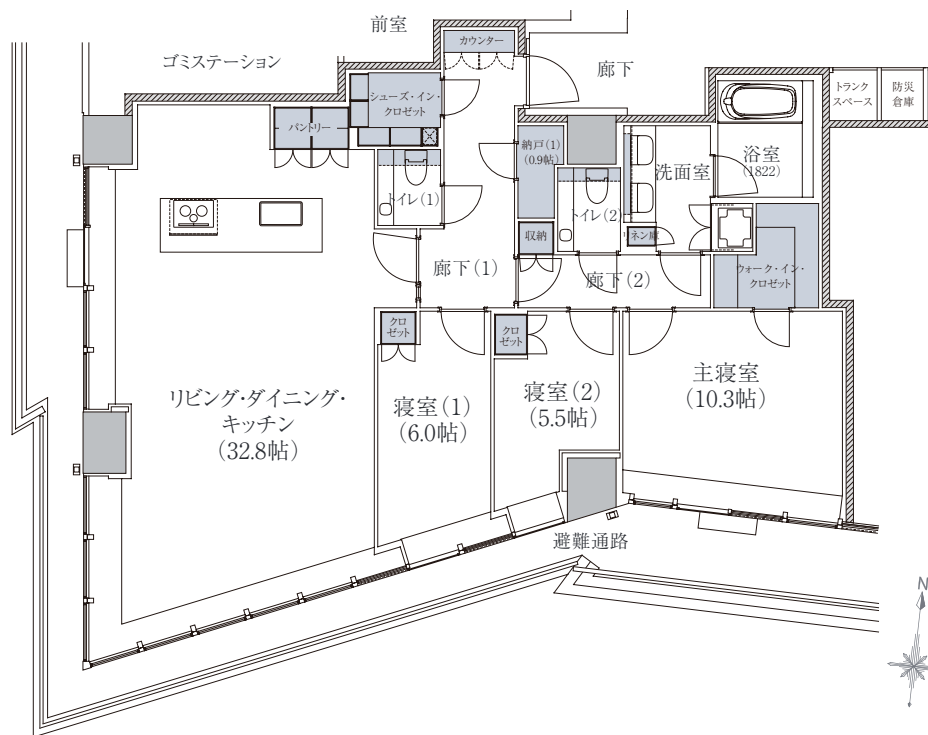

E - 127A type

3LDK+WIC+SIC+N

専有面積 / 127.43m² 防災倉庫面積 / 0.88m²

WIC:ウォーク・イン・クロゼット SIC:シューズ・イン・クロゼット N:納戸 収納