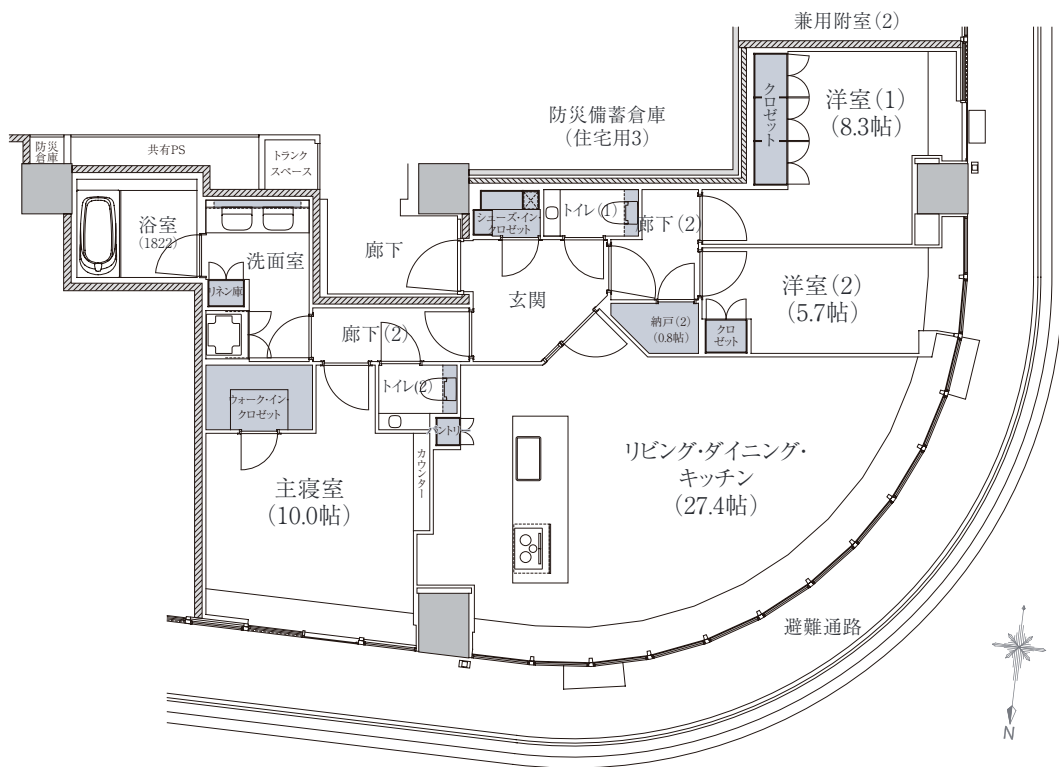

E - 120A type

3LDK+WIC+SIC+N

専有面積 / 120.78m² 防災倉庫面積 / 0.43m²

WIC:ウォーク・イン・クロゼット SIC:シューズ・イン・クロゼット N:納戸 ■ 収納