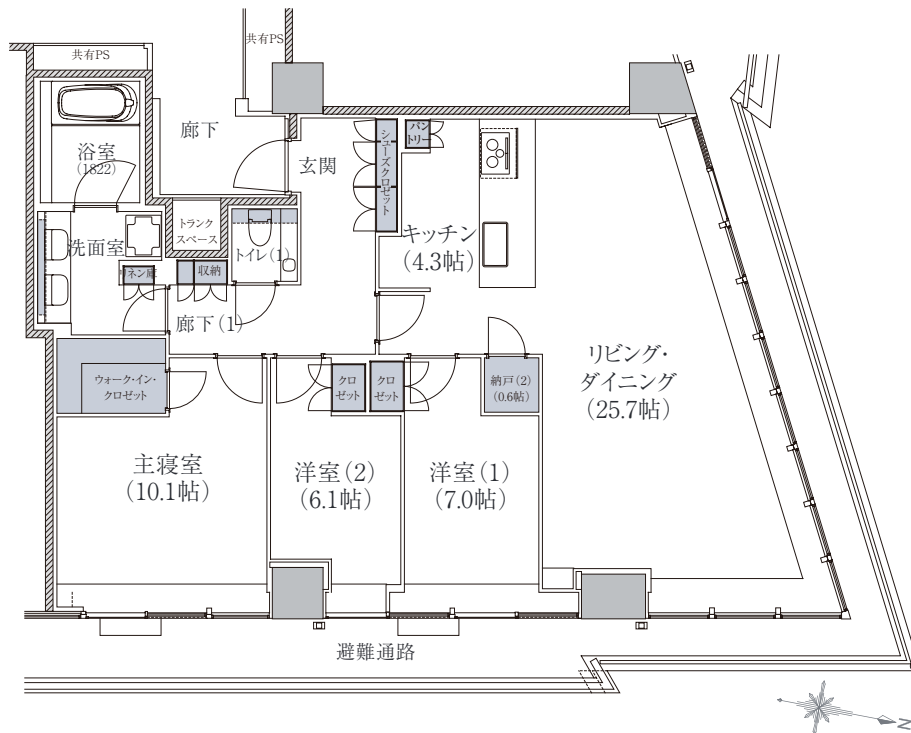

E-116A type

3LDK+WIC+N

専有面積 / 116.91m² 防災倉庫面積 / 0.46m²

WIC:ウォーク・イン・クロゼット N:納戸 ■ 収納